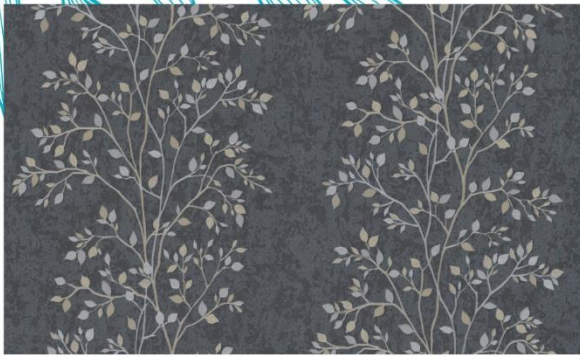

70319-44

Эдем
70320

Горячее тиснение,
флизелиновая основа,
1,06м x 10,05м

70320-86

Сочетание компаньона с основным рисунком

70319-44 ▲

70320-14 ▲

70319-14 ▲